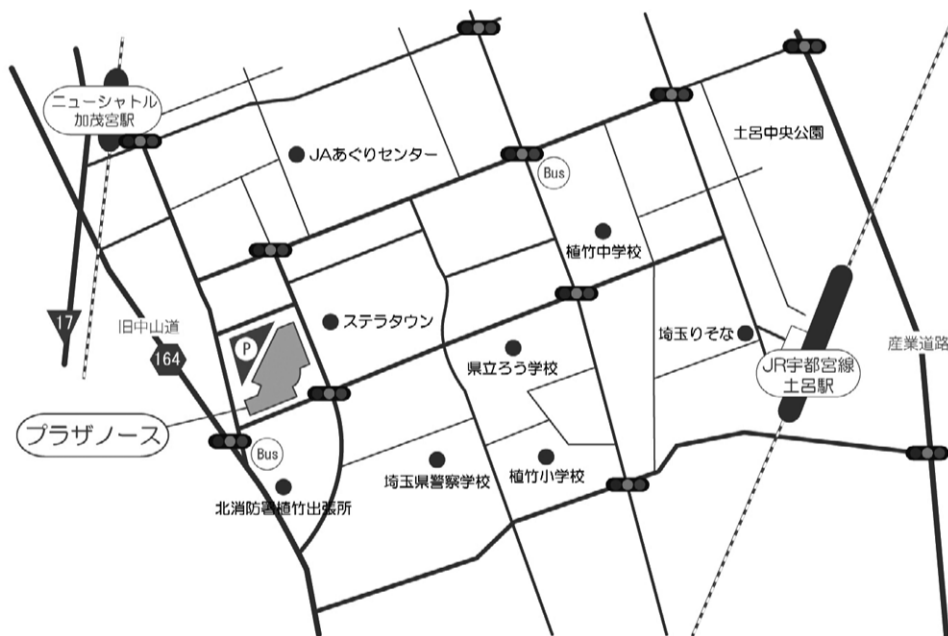

好評実施中!

聞くのはタダです!
経営に役立つ手がかりが見つかるはず!!